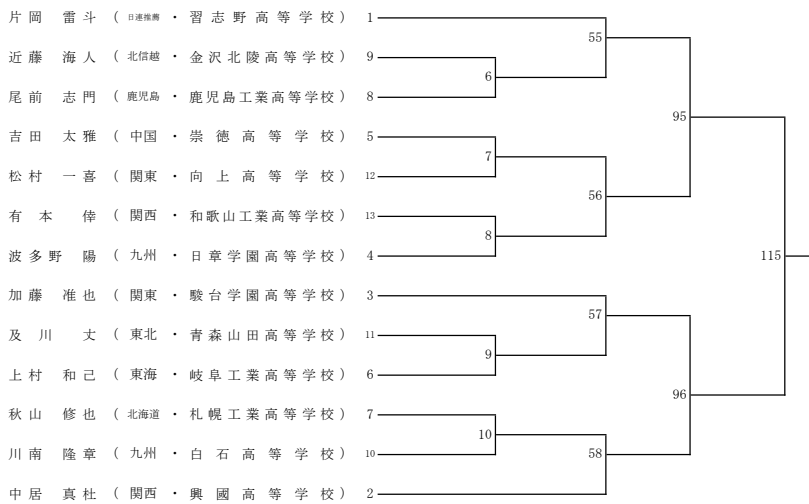

令和4年度 第34回全国高等学校ボクシング選抜大会

令和5年3月21日(火)・22日(水)・23日(木)・24日(金)
阿久根総合運動公園総合体育館

女子ピン級(8名)

女子ライトフライ級(9名)

女子フライ級(9名)

女子バンタム級(7名)

女子ライト級(9名)

令和4年度 第34回全国高等学校ボクシング選抜大会

令和5年3月21日(火)・22日(水)・23日(木)・24日(金)
阿久根総合運動公園総合体育館

ピン級(10名)

ライトフライ級(13名)

フライ級(11名)

令和4年度 第34回全国高等学校ボクシング選抜大会

令和5年3月21日(火)・22日(水)・23日(木)・24日(金)
阿久根総合運動公園総合体育館

バンタム級(13名)

ライト級(13名)