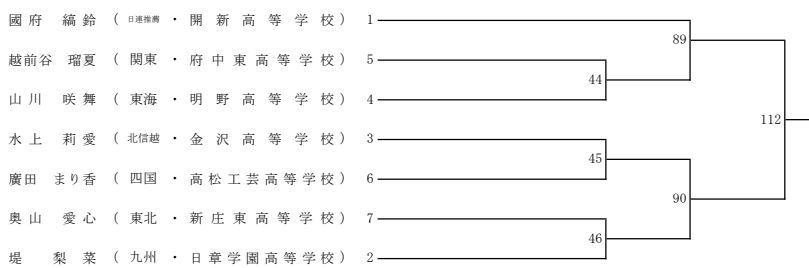

令和4年度 第34回全国高等学校ボクシング選抜大会

令和5年3月21日(火)・22日(水)・23日(木)・24日(金)
阿久根総合運動公園総合体育館

女子ピン級(8名)

女子ライトフライ級(9名)

女子フライ級(9名)

女子バンタム級(7名)

女子ライト級(9名)

令和4年度 第34回全国高等学校ボクシング選抜大会

令和5年3月21日(火)・22日(水)・23日(木)・24日(金)
阿久根総合運動公園総合体育館

ピン級(10名)

ライトフライ級(13名)

フライ級(11名)

令和4年度 第34回全国高等学校ボクシング選抜大会

令和5年3月21日(火)・22日(水)・23日(木)・24日(金)
阿久根総合運動公園総合体育館

バンタム級(13名)

ライト級(13名)