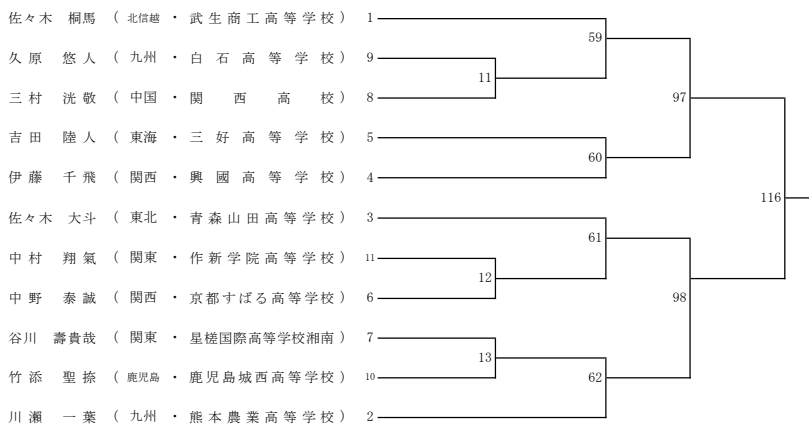

令和5年3月21日(火)・22日(水)・23日(木)・24日(金)
阿久根総合運動公園総合体育館

ピン級(10名)

ライトフライ級(13名)

フライ級(11名)

令和4年度 第34回全国高等学校ボクシング選抜大会

令和5年3月21日(火)・22日(水)・23日(木)・24日(金)
阿久根総合運動公園総合体育館

バンタム級(13名)

ライト級(13名)