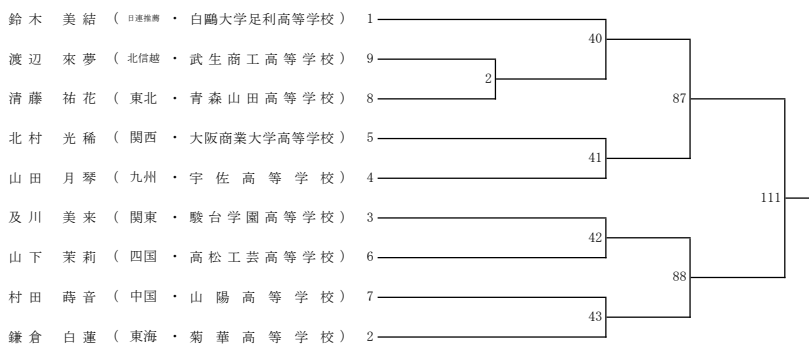

令和4年度 第34回全国高等学校ボクシング選抜大会

令和5年3月21日(火)・22日(水)・23日(木)・24日(金)
阿久根総合運動公園総合体育館

女子ピン級(8名)

女子ライトフライ級(9名)

女子フライ級(9名)

女子バンタム級(7名)

女子ライト級(9名)

令和4年度 第34回全国高等学校ボクシング選抜大会