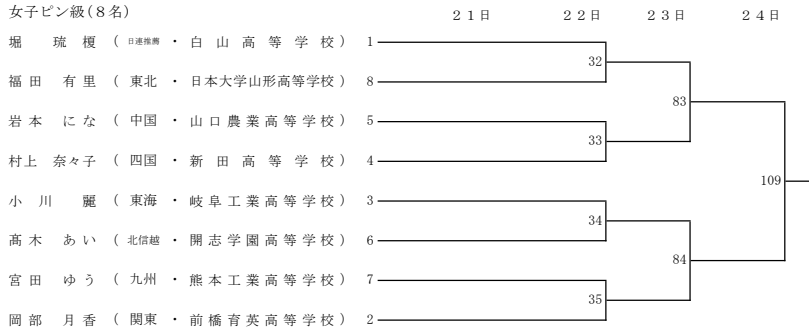

令和4年度 第34回全国高等学校ボクシング選抜大会

令和5年3月21日(火)・22日(水)・23日(木)・24日(金)
阿久根総合運動公園総合体育館

女子ピン級(8名)

女子ライトフライ級(9名)

女子フライ級(9名)

女子バンタム級(7名)

女子ライト級(9名)

令和4年度 第34回全国高等学校ボクシング選抜大会

令和5年3月21日(火)・22日(水)・23日(木)・24日(金)
阿久根総合運動公園総合体育館

ピン級(10名)

ライトフライ級(13名)

フライ級(11名)

令和4年度 第34回全国高等学校ボクシング選抜大会

令和5年3月21日(火)・22日(水)・23日(木)・24日(金)
阿久根総合運動公園総合体育館

バンタム級(13名)

ライト級(13名)