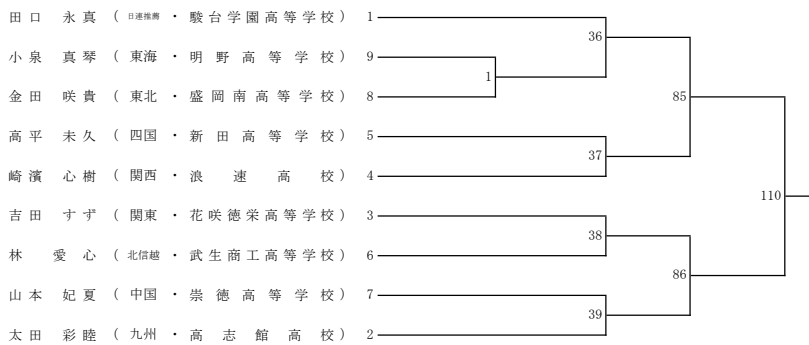

令和4年度 第34回全国高等学校ボクシング選抜大会

令和5年3月21日(火)・22日(水)・23日(木)・24日(金)
阿久根総合運動公園総合体育館

女子ピン級(8名)

女子ライトフライ級(9名)

女子フライ級(9名)

女子バンタム級(7名)

女子ライト級(9名)

令和4年度 第34回全国高等学校ボクシング選抜大会