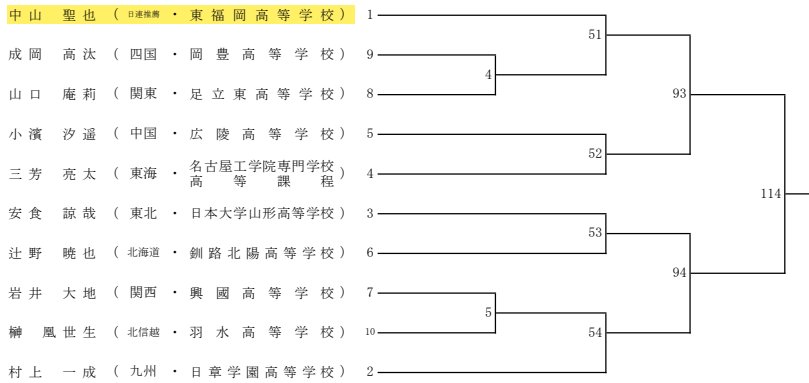

令和4年度 第34回全国高等学校ボクシング選抜大会

令和5年3月21日(火)・22日(水)・23日(木)・24日(金)
阿久根総合運動公園総合体育館

女子ピン級(8名)

女子ライトフライ級(9名)

女子フライ級(9名)

女子バンタム級(7名)

女子ライト級(9名)

令和4年度 第34回全国高等学校ボクシング選抜大会

令和5年3月21日(火)・22日(水)・23日(木)・24日(金)
阿久根総合運動公園総合体育館

ピン級(10名)

ライトフライ級(13名)

フライ級(11名)

令和4年度 第34回全国高等学校ボクシング選抜大会

令和5年3月21日(火)・22日(水)・23日(木)・24日(金)
阿久根総合運動公園総合体育館

バンタム級(13名)

ライト級(13名)