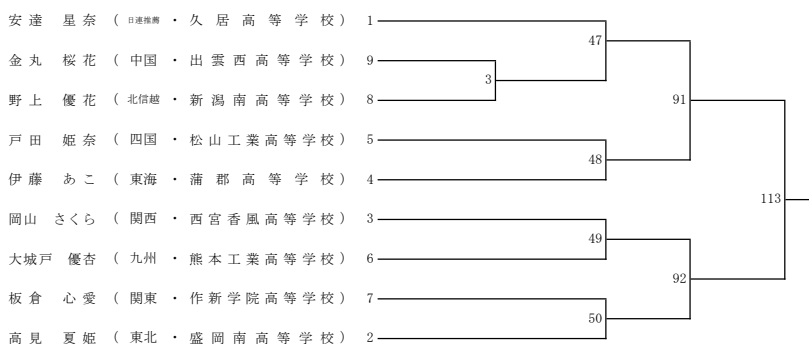

令和4年度 第34回全国高等学校ボクシング選抜大会

令和5年3月21日(火)・22日(水)・23日(木)・24日(金)
阿久根総合運動公園総合体育館

女子ピン級(8名)

女子ライトフライ級(9名)

女子フライ級(9名)

女子バンタム級(7名)

女子ライト級(9名)

令和4年度 第34回全国高等学校ボクシング選抜大会

令和5年3月21日(火)・22日(水)・23日(木)・24日(金)
阿久根総合運動公園総合体育館

ピン級(10名)

ライトフライ級(13名)

フライ級(11名)

令和4年度 第34回全国高等学校ボクシング選抜大会

令和5年3月21日(火)・22日(水)・23日(木)・24日(金)
阿久根総合運動公園総合体育館

バンタム級(13名)

ライト級(13名)