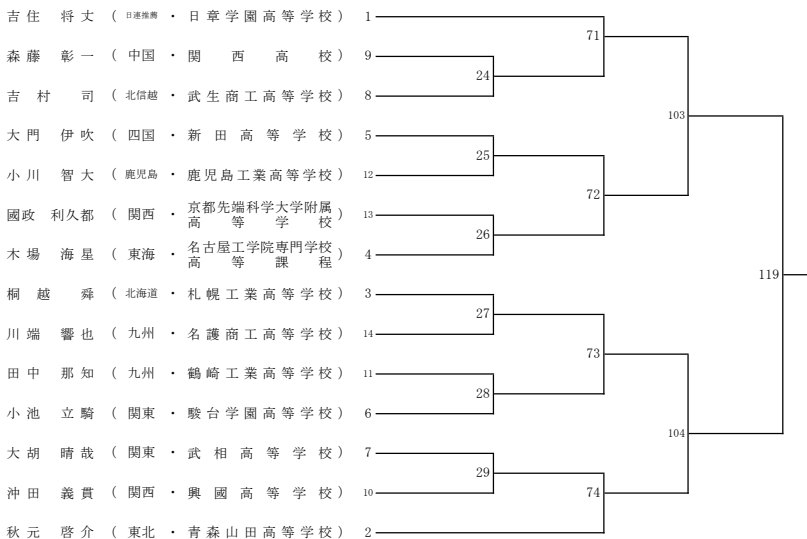

令和5年3月21日(火)・22日(水)・23日(木)・24日(金)
阿久根総合運動公園総合体育館

ピン級(10名)

ライトフライ級(13名)

フライ級(11名)

令和4年度 第34回全国高等学校ボクシング選抜大会

令和5年3月21日(火)・22日(水)・23日(木)・24日(金)
阿久根総合運動公園総合体育館

バンタム級(13名)

ライト級(13名)

ライトウェルター級(14名)

令和4年度 第34回全国高等学校ボクシング選抜大会

令和5年3月21日(火)・22日(水)・23日(木)・24日(金)
阿久根総合運動公園総合体育館

ウェルター級(9名)

ミドル級(9名)