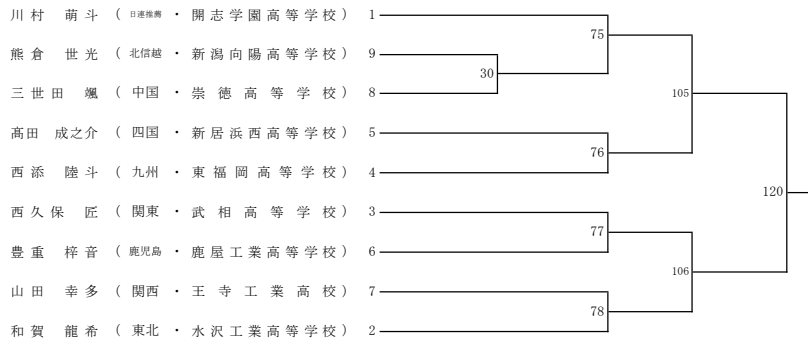

令和5年3月21日(火)・22日(水)・23日(木)・24日(金)
阿久根総合運動公園総合体育館

ピン級(10名)

ライトフライ級(13名)

フライ級(11名)

令和4年度 第34回全国高等学校ボクシング選抜大会

令和5年3月21日(火)・22日(水)・23日(木)・24日(金)
阿久根総合運動公園総合体育館

バンタム級(13名)

ライト級(13名)

ライトウェルター級(14名)

令和4年度 第34回全国高等学校ボクシング選抜大会

令和5年3月21日(火)・22日(水)・23日(木)・24日(金)
阿久根総合運動公園総合体育館

ウェルター級(9名)

ミドル級(9名)