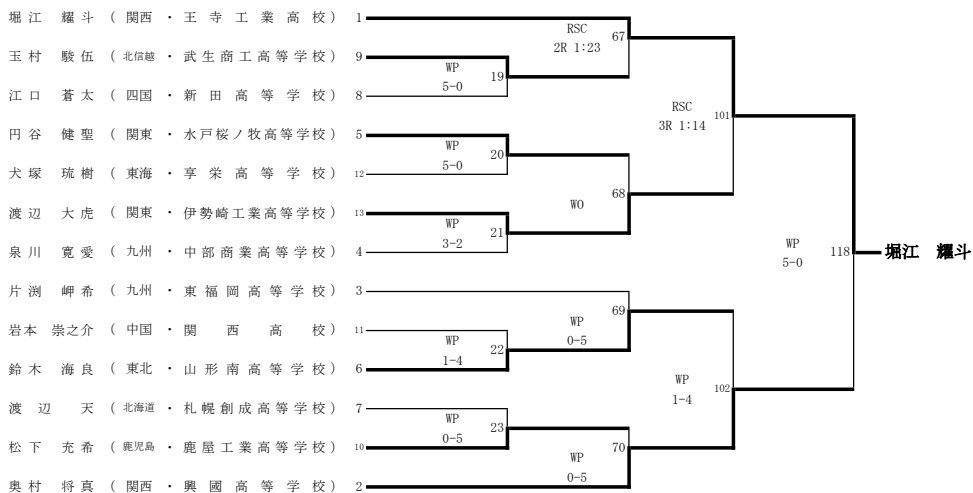

令和5年3月21日(火)・22日(水)・23日(木)・24日(金)
阿久根総合運動公園総合体育館

ピン級(10名)

ライトフライ級(13名)

フライ級(11名)

令和4年度 第34回全国高等学校ボクシング選抜大会

令和5年3月21日(火)・22日(水)・23日(木)・24日(金)
阿久根総合運動公園総合体育館

バンタム級(13名)

ライト級(13名)

ライトウェルター級(14名)

令和4年度 第34回全国高等学校ボクシング選抜大会

令和5年3月21日(火)・22日(水)・23日(木)・24日(金)
阿久根総合運動公園総合体育館

ウェルター級(9名)

ミドル級(9名)