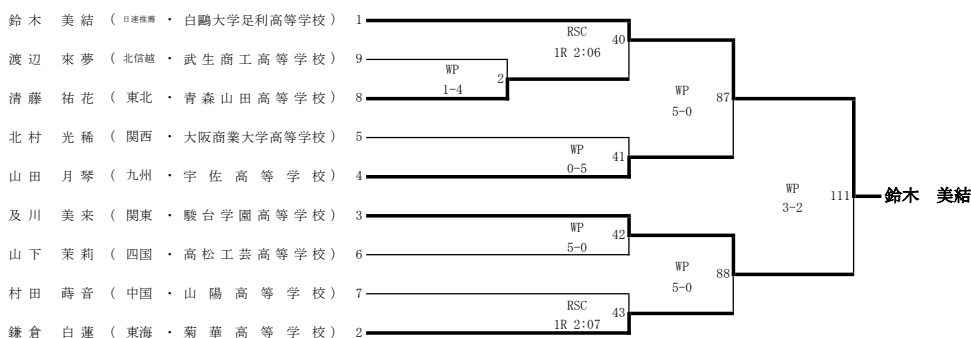

令和4年度 第34回全国高等学校ボクシング選抜大会

令和5年3月21日(火)・22日(水)・23日(木)・24日(金)
阿久根総合運動公園総合体育館

女子ピン級(8名)

女子ライトフライ級(9名)

女子フライ級(9名)

女子バンタム級(7名)

女子ライト級(9名)

令和4年度 第34回全国高等学校ボクシング選抜大会

令和5年3月21日(火)・22日(水)・23日(木)・24日(金)
阿久根総合運動公園総合体育館

ピン級(10名)

ライトフライ級(13名)

フライ級(11名)

令和4年度 第34回全国高等学校ボクシング選抜大会

令和5年3月21日(火)・22日(水)・23日(木)・24日(金)
阿久根総合運動公園総合体育館

バンタム級(13名)

ライト級(13名)