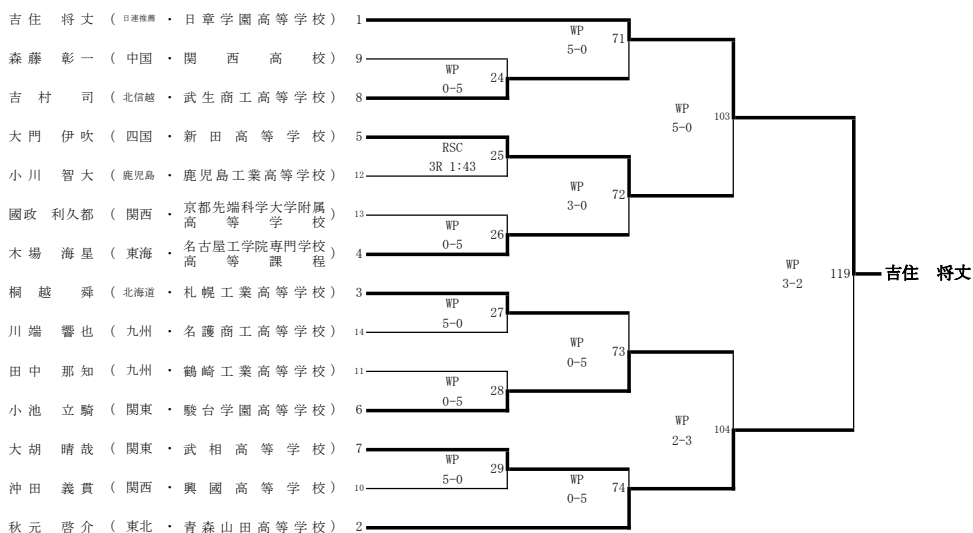

令和5年3月21日(火)・22日(水)・23日(木)・24日(金)
阿久根総合運動公園総合体育館

ピン級(10名)

ライトフライ級(13名)

フライ級(11名)

令和4年度 第34回全国高等学校ボクシング選抜大会

令和5年3月21日(火)・22日(水)・23日(木)・24日(金)
阿久根総合運動公園総合体育館

バンタム級(13名)

ライト級(13名)

ライトウェルター級(14名)

令和4年度 第34回全国高等学校ボクシング選抜大会

令和5年3月21日(火)・22日(水)・23日(木)・24日(金)
阿久根総合運動公園総合体育館

ウェルター級(9名)

ミドル級(9名)