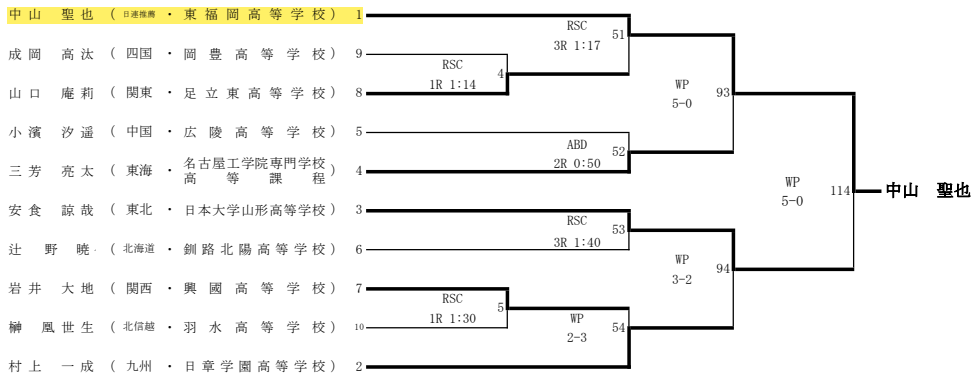

令和4年度 第34回全国高等学校ボクシング選抜大会

令和5年3月21日(火)・22日(水)・23日(木)・24日(金)
阿久根総合運動公園総合体育館

女子ピン級(8名)

女子ライトフライ級(9名)

女子フライ級(9名)

女子バンタム級(7名)

女子ライト級(9名)

令和4年度 第34回全国高等学校ボクシング選抜大会

令和5年3月21日(火)・22日(水)・23日(木)・24日(金)
阿久根総合運動公園総合体育館

ピン級(10名)

ライトフライ級(13名)

フライ級(11名)

令和4年度 第34回全国高等学校ボクシング選抜大会

令和5年3月21日(火)・22日(水)・23日(木)・24日(金)
阿久根総合運動公園総合体育館

バンタム級(13名)

ライト級(13名)