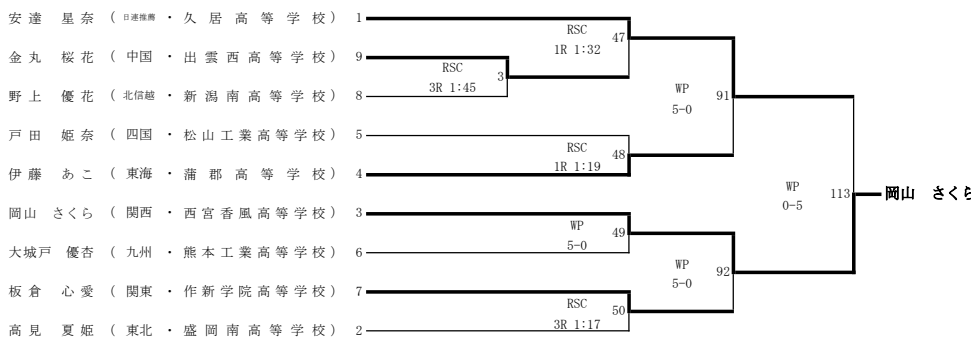

令和4年度 第34回全国高等学校ボクシング選抜大会

令和5年3月21日(火)・22日(水)・23日(木)・24日(金)
阿久根総合運動公園総合体育館

女子ピン級(8名)

女子ライトフライ級(9名)

女子フライ級(9名)

女子バンタム級(7名)

女子ライト級(9名)

令和4年度 第34回全国高等学校ボクシング選抜大会

令和5年3月21日(火)・22日(水)・23日(木)・24日(金)
阿久根総合運動公園総合体育館

ピン級(10名)

ライトフライ級(13名)

フライ級(11名)

令和4年度 第34回全国高等学校ボクシング選抜大会

令和5年3月21日(火)・22日(水)・23日(木)・24日(金)
阿久根総合運動公園総合体育館

バンタム級(13名)

ライト級(13名)