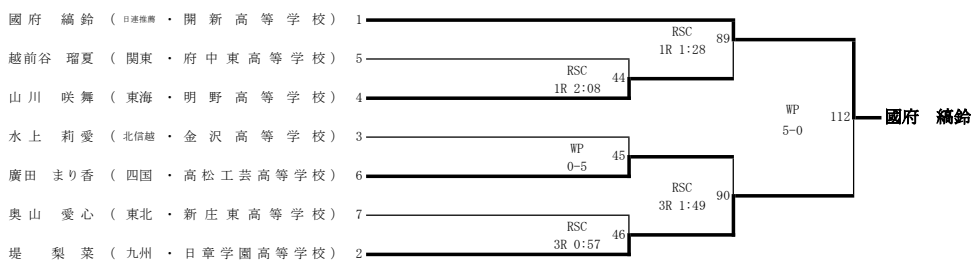

令和4年度 第34回全国高等学校ボクシング選抜大会

令和5年3月21日(火)・22日(水)・23日(木)・24日(金)
阿久根総合運動公園総合体育館

女子ピン級(8名)

女子ライトフライ級(9名)

女子フライ級(9名)

女子バンタム級(7名)

女子ライト級(9名)

令和4年度 第34回全国高等学校ボクシング選抜大会

令和5年3月21日(火)・22日(水)・23日(木)・24日(金)
阿久根総合運動公園総合体育館

ピン級(10名)

ライトフライ級(13名)

フライ級(11名)

令和4年度 第34回全国高等学校ボクシング選抜大会

令和5年3月21日(火)・22日(水)・23日(木)・24日(金)
阿久根総合運動公園総合体育館

バンタム級(13名)

ライト級(13名)