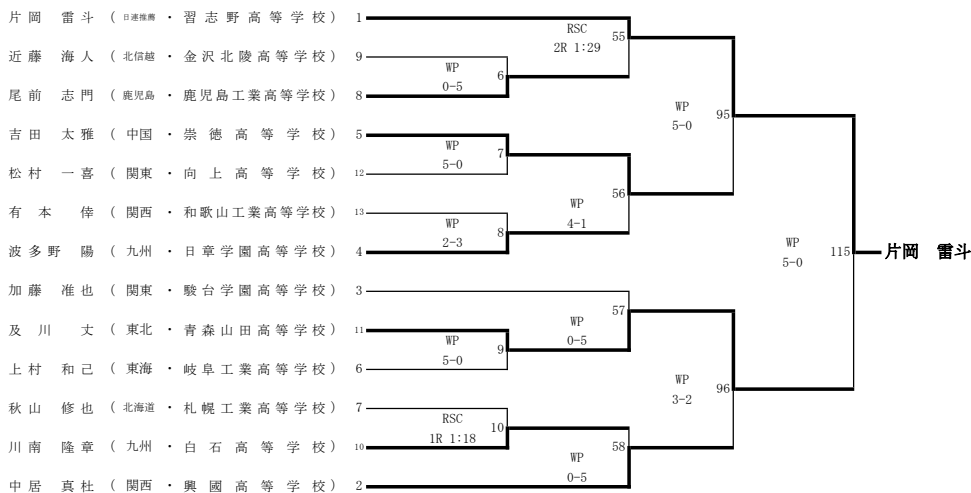

令和4年度 第34回全国高等学校ボクシング選抜大会

令和5年3月21日(火)・22日(水)・23日(木)・24日(金)
阿久根総合運動公園総合体育館

女子ピン級(8名)

女子ライトフライ級(9名)

女子フライ級(9名)

女子バンタム級(7名)

女子ライト級(9名)

令和4年度 第34回全国高等学校ボクシング選抜大会

令和5年3月21日(火)・22日(水)・23日(木)・24日(金)
阿久根総合運動公園総合体育館

ピン級(10名)

ライトフライ級(13名)

フライ級(11名)

令和4年度 第34回全国高等学校ボクシング選抜大会

令和5年3月21日(火)・22日(水)・23日(木)・24日(金)
阿久根総合運動公園総合体育館

バンタム級(13名)

ライト級(13名)

ライトウェルター級(14名)

令和4年度 第34回全国高等学校ボクシング選抜大会

令和5年3月21日(火)・22日(水)・23日(木)・24日(金)
阿久根総合運動公園総合体育館

ウェルター級(9名)

ミドル級(9名)