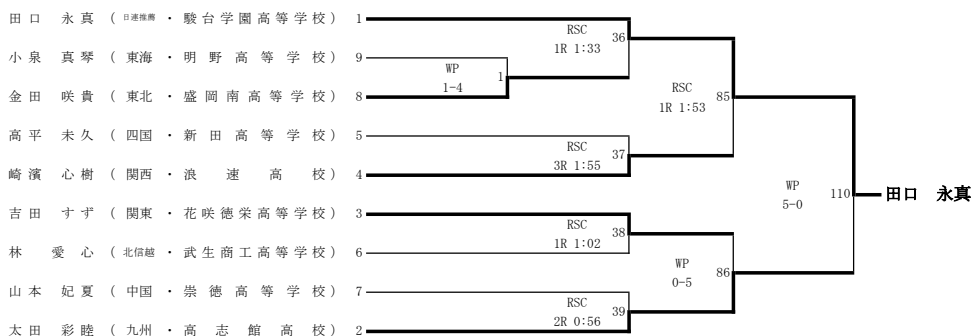

令和4年度 第34回全国高等学校ボクシング選抜大会

令和5年3月21日(火)・22日(水)・23日(木)・24日(金)
阿久根総合運動公園総合体育館

女子ピン級(8名)

女子ライトフライ級(9名)

女子フライ級(9名)

女子バンタム級(7名)

女子ライト級(9名)

令和4年度 第34回全国高等学校ボクシング選抜大会

令和5年3月21日(火)・22日(水)・23日(木)・24日(金)
阿久根総合運動公園総合体育館

ピン級(10名)

ライトフライ級(13名)

フライ級(11名)

令和4年度 第34回全国高等学校ボクシング選抜大会

令和5年3月21日(火)・22日(水)・23日(木)・24日(金)
阿久根総合運動公園総合体育館

バンタム級(13名)

ライト級(13名)