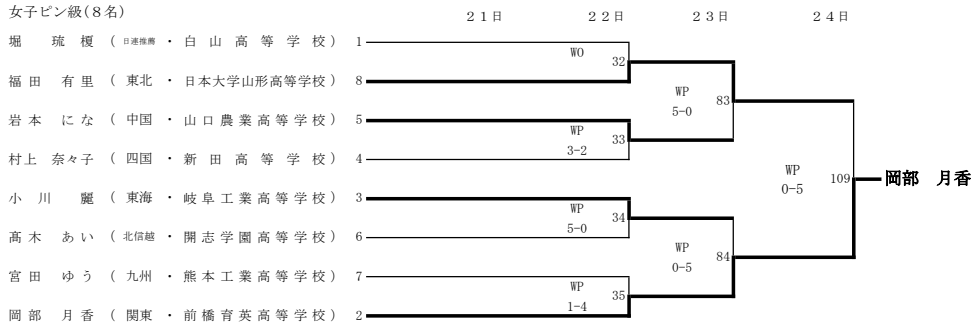

令和4年度 第34回全国高等学校ボクシング選抜大会

令和5年3月21日(火)・22日(水)・23日(木)・24日(金)
阿久根総合運動公園総合体育館

女子ピン級(8名)

女子ライトフライ級(9名)

女子フライ級(9名)

女子バンタム級(7名)

女子ライト級(9名)

令和4年度 第34回全国高等学校ボクシング選抜大会

令和5年3月21日(火)・22日(水)・23日(木)・24日(金)
阿久根総合運動公園総合体育館

ピン級(10名)

ライトフライ級(13名)

フライ級(11名)

令和4年度 第34回全国高等学校ボクシング選抜大会

令和5年3月21日(火)・22日(水)・23日(木)・24日(金)
阿久根総合運動公園総合体育館

バンタム級(13名)

ライト級(13名)