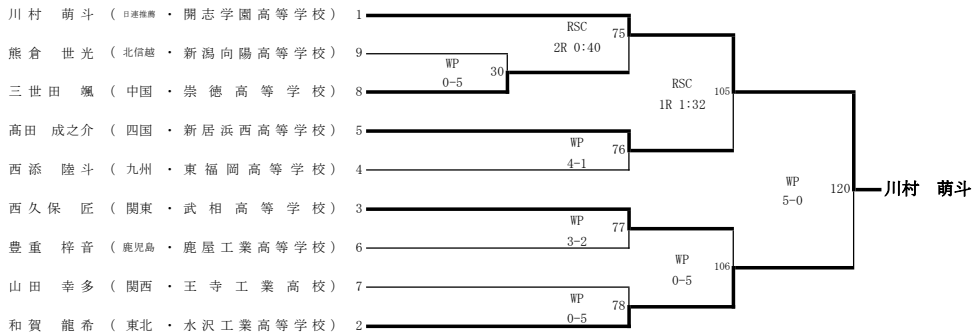

令和5年3月21日(火)・22日(水)・23日(木)・24日(金)
阿久根総合運動公園総合体育館

ピン級(10名)

ライトフライ級(13名)

フライ級(11名)

令和4年度 第34回全国高等学校ボクシング選抜大会

令和5年3月21日(火)・22日(水)・23日(木)・24日(金)
阿久根総合運動公園総合体育館

バンタム級(13名)

ライト級(13名)

ライトウェルター級(14名)

令和4年度 第34回全国高等学校ボクシング選抜大会

令和5年3月21日(火)・22日(水)・23日(木)・24日(金)
阿久根総合運動公園総合体育館

ウェルター級(9名)

ミドル級(9名)