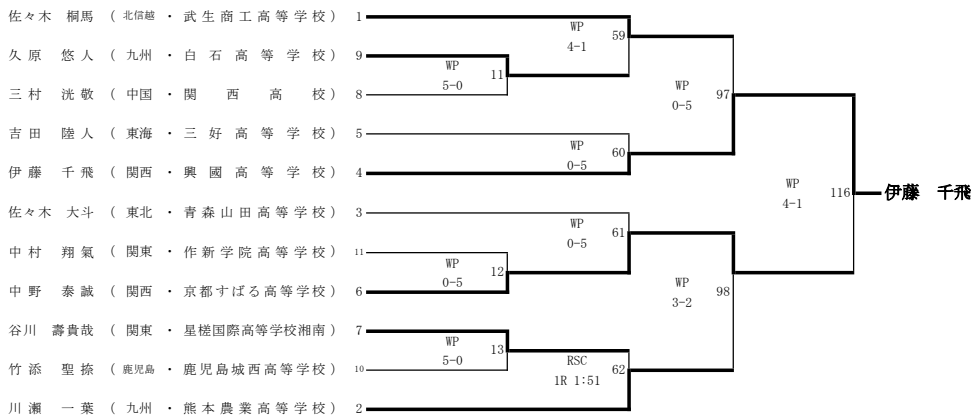

令和5年3月21日(火)・22日(水)・23日(木)・24日(金)
阿久根総合運動公園総合体育館

ピン級(10名)

ライトフライ級(13名)

フライ級(11名)

令和4年度 第34回全国高等学校ボクシング選抜大会

令和5年3月21日(火)・22日(水)・23日(木)・24日(金)
阿久根総合運動公園総合体育館

バンタム級(13名)

ライト級(13名)

ライトウェルター級(14名)

令和4年度 第34回全国高等学校ボクシング選抜大会

令和5年3月21日(火)・22日(水)・23日(木)・24日(金)
阿久根総合運動公園総合体育館

ウェルター級(9名)

ミドル級(9名)