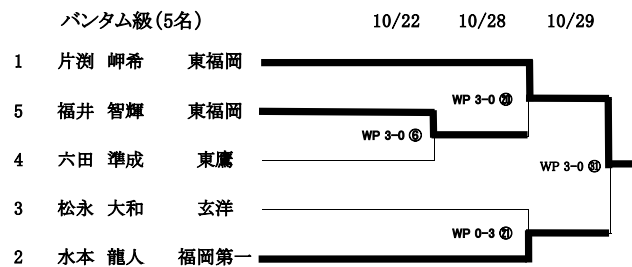

◆男子の部

◆女子の部

- ピン級(1名) 10/21
 1 清水 麗美 太宰府 認定
- ライトフライ級(1名) 10/21
 1 高千穂 柚花 太宰府 認定
- フライ級(1名) 10/21
 1 相川 優月 太宰府 認定