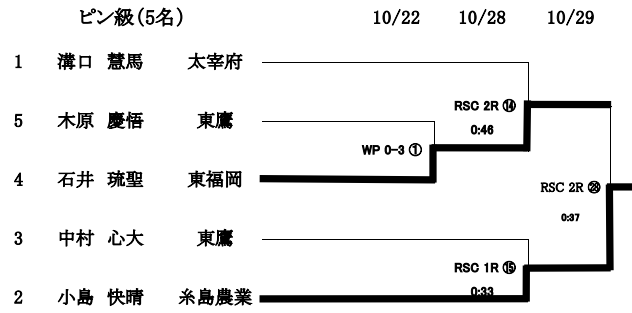

◆男子の部

◆女子の部

- ピン級(1名) 10/21
 1 清水 麗美 太宰府 認定
- ライトフライ級(1名) 10/21
 1 高千穂 柚花 太宰府 認定
- フライ級(1名) 10/21
 1 相川 優月 太宰府 認定