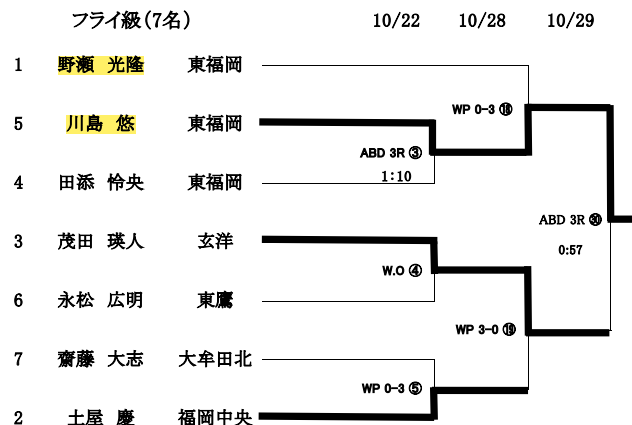

◆男子の部

◆女子の部

- ピン級(1名) 10/21
 1 清水 麗美 太宰府 認定
- ライトフライ級(1名) 10/21
 1 高千穂 柚花 太宰府 認定
- フライ級(1名) 10/21
 1 相川 優月 太宰府 認定