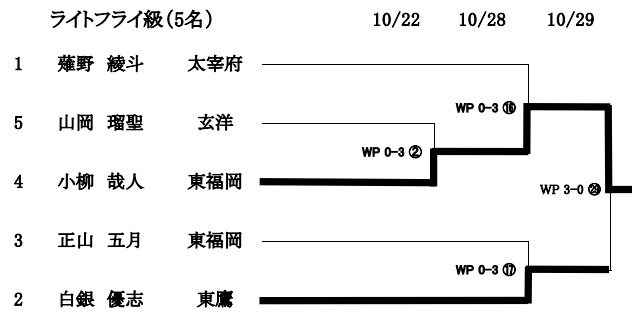

◆男子の部

◆女子の部

- ピン級(1名) 10/21
 1 清水 麗美 太宰府 認定
- ライトフライ級(1名) 10/21
 1 高千穂 柚花 太宰府 認定
- フライ級(1名) 10/21
 1 相川 優月 太宰府 認定