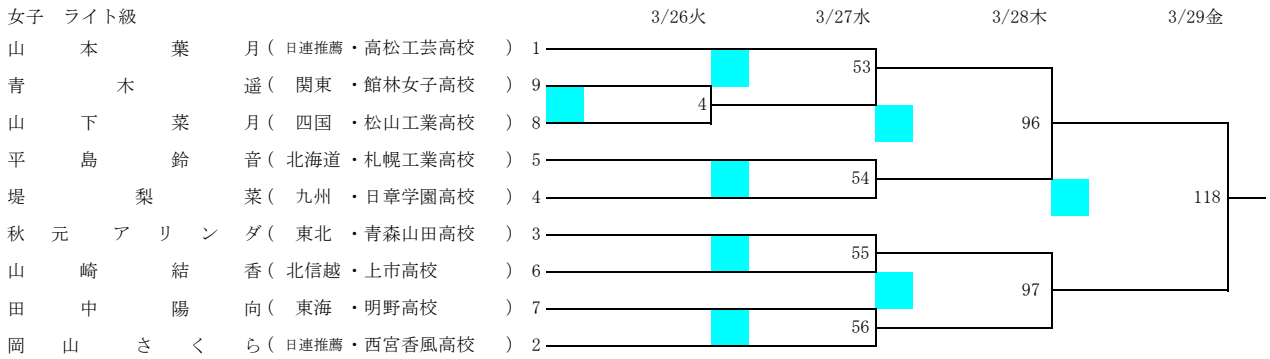

令和5年度 第35回全国高等学校ボクシング選抜大会兼 JOCジュニアオリンピックカップボクシング競技大会

会場 玉野市総合体育館

期日 令和6年3月25日(月)～3月29日(金)

女子 ピン級

女子 ライトフライ級

女子 フライ級

女子 バンタム級

令和5年度 第35回全国高等学校ボクシング選抜大会兼 JOCジュニアオリンピックカップボクシング競技大会

会場 玉野市総合体育館

期日 令和6年3月25日(月)～3月29日(金)

女子 ライト級

ピン級

ライトフライ級

令和5年度 第35回全国高等学校ボクシング選抜大会兼 JOCジュニアオリンピックカップボクシング競技大会

会場 玉野市総合体育館

期日 令和6年3月25日(月)～3月29日(金)