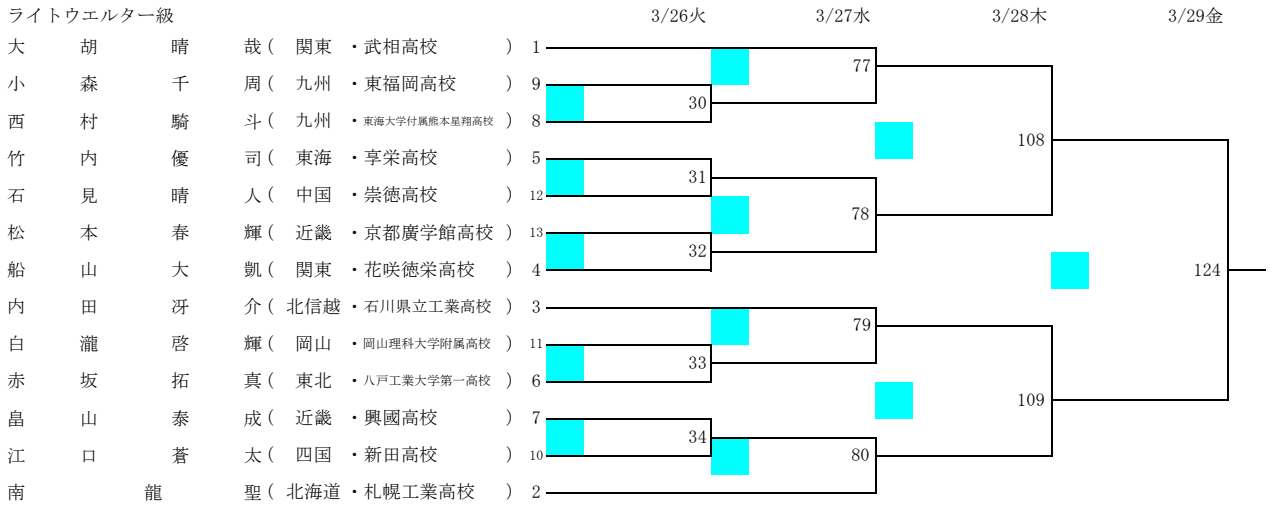

令和5年度 第35回全国高等学校ボクシング選抜大会兼 JOCジュニアオリンピックカップボクシング競技大会

会場 玉野市総合体育館

期日 令和6年3月25日(月)～3月29日(金)

ライトウェルター級