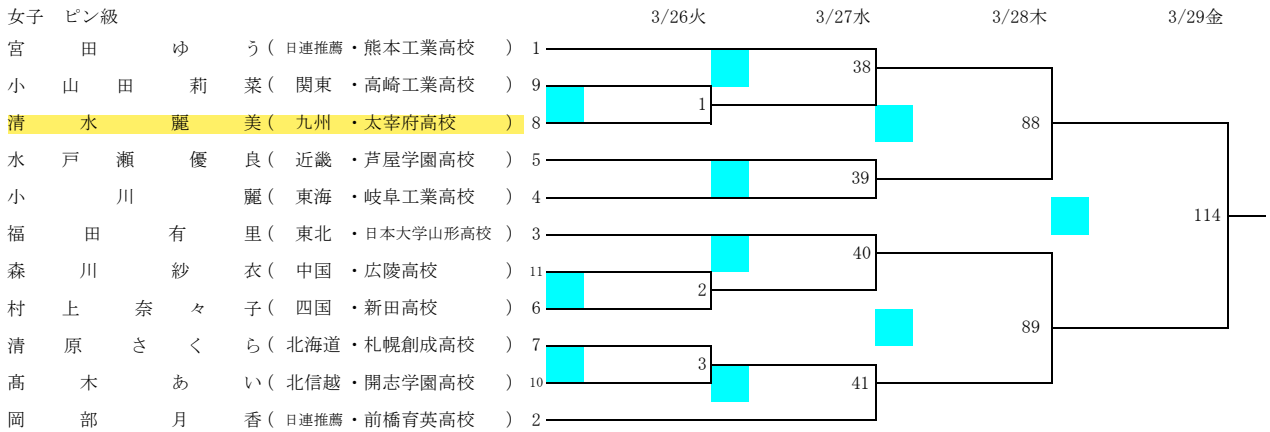

令和5年度 第35回全国高等学校ボクシング選抜大会兼 JOCジュニアオリンピックカップボクシング競技大会

会場 玉野市総合体育館

期日 令和6年3月25日(月)～3月29日(金)

女子 ピン級

女子 ライトフライ級

女子 フライ級

女子 バンタム級

令和5年度 第35回全国高等学校ボクシング選抜大会兼 JOCジュニアオリンピックカップボクシング競技大会

会場 玉野市総合体育館

期日 令和6年3月25日(月)～3月29日(金)

女子 ライト級

ピン級

ライトフライ級

令和5年度 第35回全国高等学校ボクシング選抜大会兼 JOCジュニアオリンピックカップボクシング競技大会

会場 玉野市総合体育館

期日 令和6年3月25日(月)～3月29日(金)