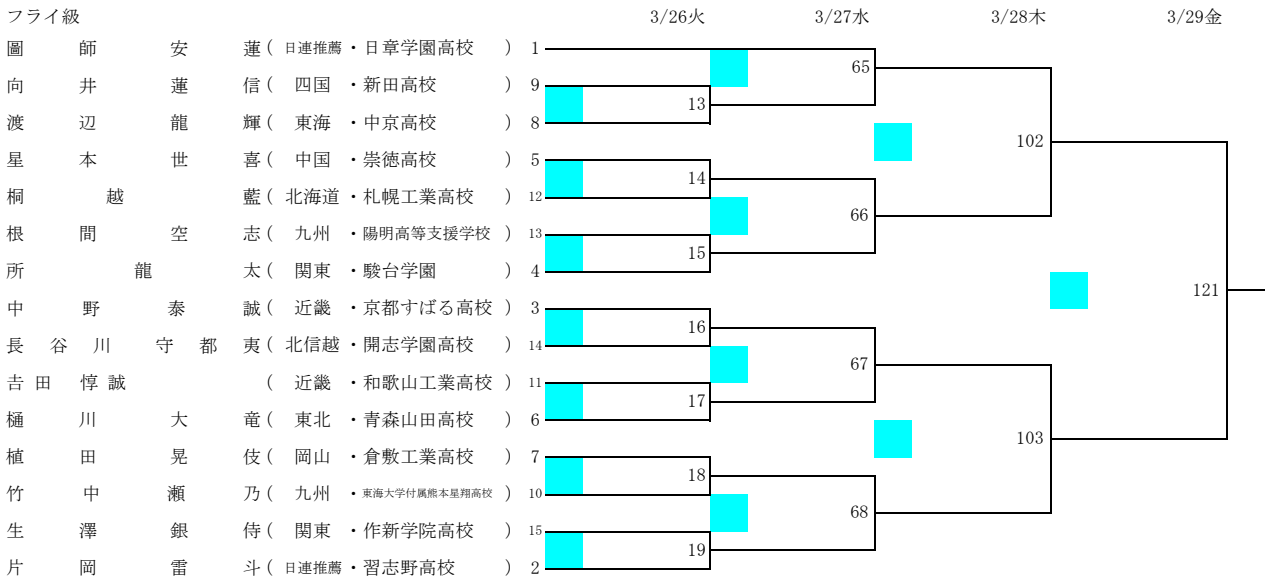

会場 玉野市総合体育館

期日 令和6年3月25日(月)～3月29日(金)

女子 ライト級

ピン級

ライトフライ級

令和5年度 第35回全国高等学校ボクシング選抜大会兼 JOCジュニアオリンピックカップボクシング競技大会

会場 玉野市総合体育館

期日 令和6年3月25日(月)～3月29日(金)

令和5年度 第35回全国高等学校ボクシング選抜大会兼 JOCジュニアオリンピックカップボクシング競技大会

会場 玉野市総合体育館

期日 令和6年3月25日(月)～3月29日(金)

ライトウェルター級

ウェルター級

ミドル級