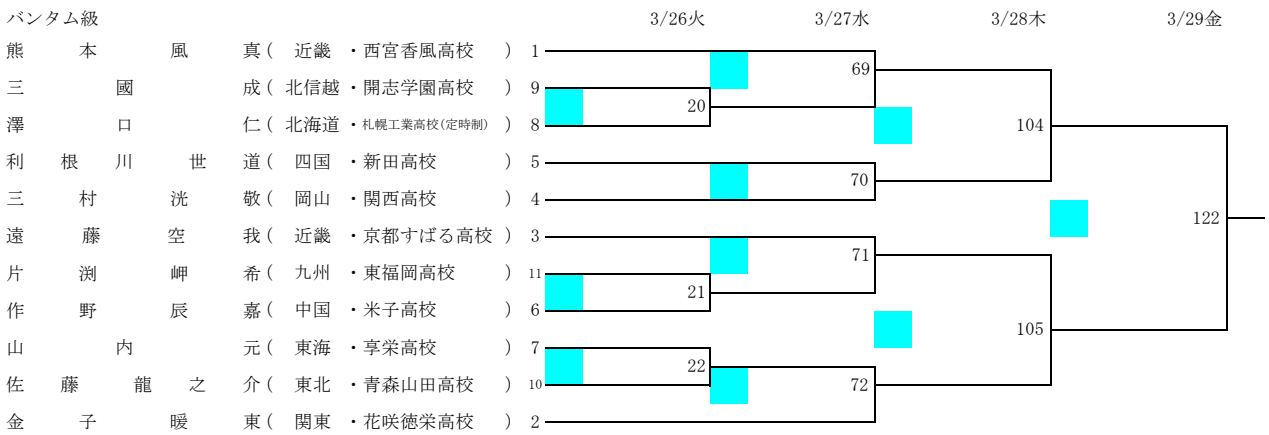

会場 玉野市総合体育館

期日 令和6年3月25日(月)～3月29日(金)

女子 ライト級

ピン級

ライトフライ級

令和5年度 第35回全国高等学校ボクシング選抜大会兼 JOCジュニアオリンピックカップボクシング競技大会

会場 玉野市総合体育館

期日 令和6年3月25日(月)～3月29日(金)