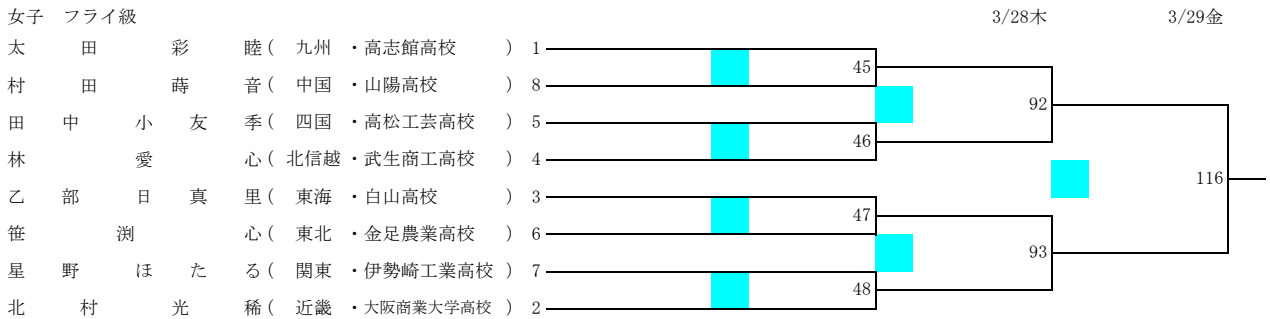

令和5年度 第35回全国高等学校ボクシング選抜大会兼 JOCジュニアオリンピックカップボクシング競技大会

会場 玉野市総合体育館

期日 令和6年3月25日(月)～3月29日(金)

女子 ピン級

女子 ライトフライ級

女子 フライ級

女子 バンタム級

令和5年度 第35回全国高等学校ボクシング選抜大会兼 JOCジュニアオリンピックカップボクシング競技大会

会場 玉野市総合体育館

期日 令和6年3月25日(月)～3月29日(金)

女子 ライト級

ピン級

ライトフライ級

令和5年度 第35回全国高等学校ボクシング選抜大会兼 JOCジュニアオリンピックカップボクシング競技大会

会場 玉野市総合体育館

期日 令和6年3月25日(月)～3月29日(金)