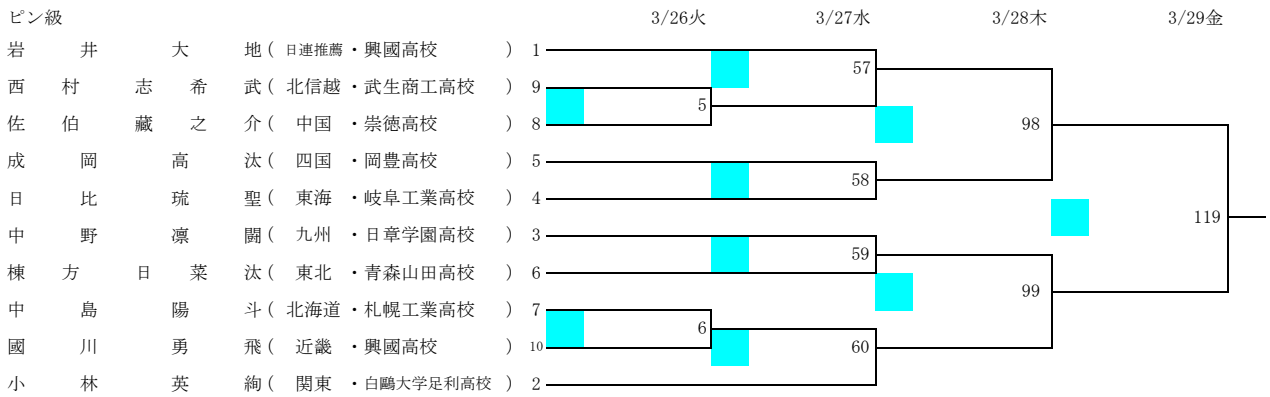

令和5年度 第35回全国高等学校ボクシング選抜大会兼 JOCジュニアオリンピックカップボクシング競技大会

会場 玉野市総合体育館

期日 令和6年3月25日(月)～3月29日(金)

女子 ピン級

女子 ライトフライ級

女子 フライ級

女子 バンタム級

令和5年度 第35回全国高等学校ボクシング選抜大会兼 JOCジュニアオリンピックカップボクシング競技大会

会場 玉野市総合体育館

期日 令和6年3月25日(月)～3月29日(金)

女子 ライト級

ピン級

ライトフライ級

令和5年度 第35回全国高等学校ボクシング選抜大会兼 JOCジュニアオリンピックカップボクシング競技大会

会場 玉野市総合体育館

期日 令和6年3月25日(月)～3月29日(金)