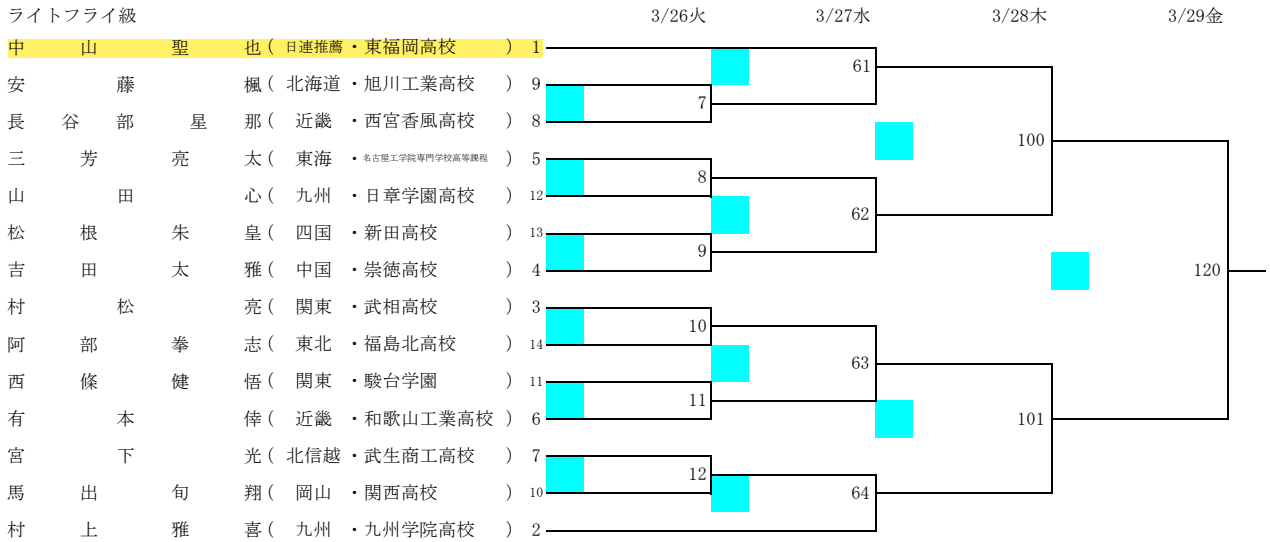

会場 玉野市総合体育館

期日 令和6年3月25日(月)～3月29日(金)

女子 ライト級

ピン級

ライトフライ級

令和5年度 第35回全国高等学校ボクシング選抜大会兼 JOCジュニアオリンピックカップボクシング競技大会

会場 玉野市総合体育館

期日 令和6年3月25日(月)～3月29日(金)