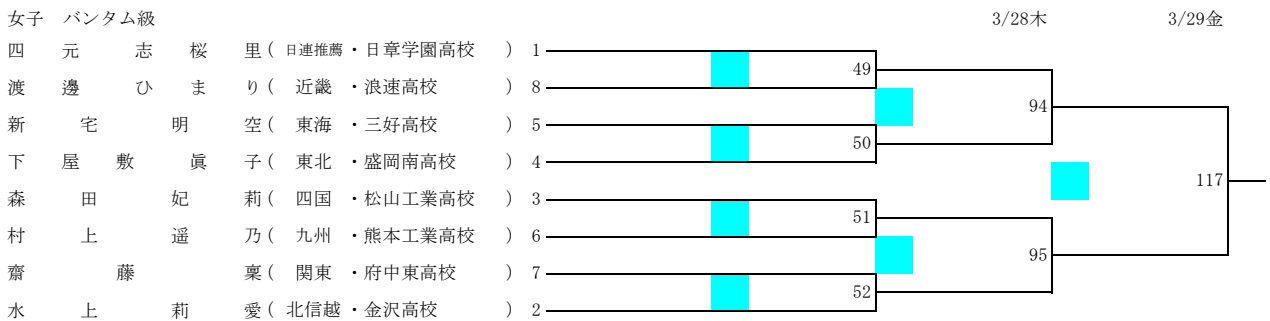

令和5年度 第35回全国高等学校ボクシング選抜大会兼 JOCジュニアオリンピックカップボクシング競技大会

会場 玉野市総合体育館

期日 令和6年3月25日(月)～3月29日(金)

女子 ピン級

女子 ライトフライ級

女子 フライ級

女子 バンタム級

令和5年度 第35回全国高等学校ボクシング選抜大会兼 JOCジュニアオリンピックカップボクシング競技大会

会場 玉野市総合体育館

期日 令和6年3月25日(月)～3月29日(金)

女子 ライト級

ピン級

ライトフライ級

令和5年度 第35回全国高等学校ボクシング選抜大会兼 JOCジュニアオリンピックカップボクシング競技大会

会場 玉野市総合体育館

期日 令和6年3月25日(月)～3月29日(金)