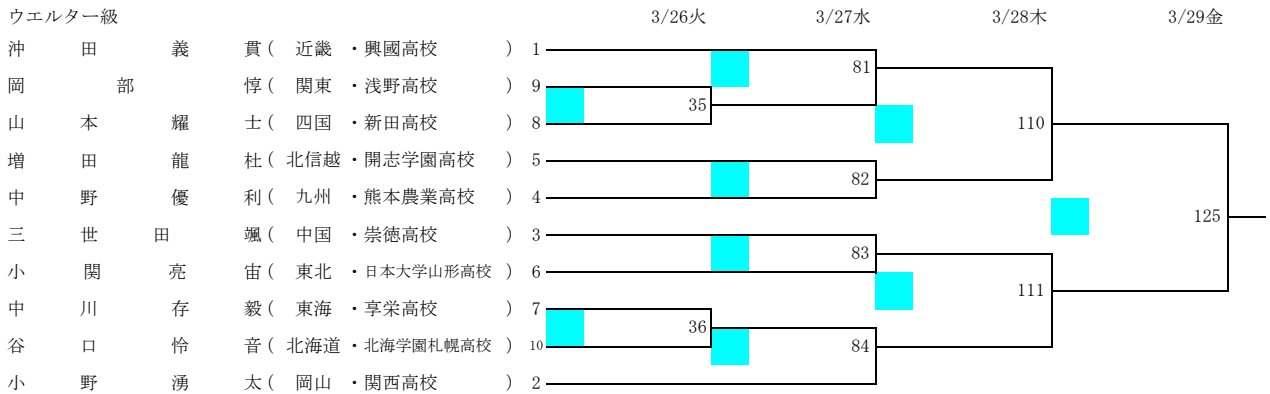

令和5年度 第35回全国高等学校ボクシング選抜大会兼 JOCジュニアオリンピックカップボクシング競技大会

会場 玉野市総合体育館

期日 令和6年3月25日(月)～3月29日(金)

ライトウェルター級

ウェルター級

ミドル級