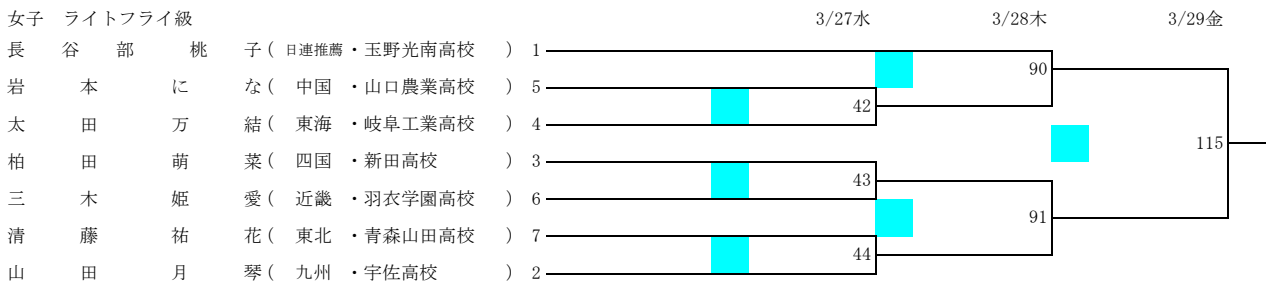

令和5年度 第35回全国高等学校ボクシング選抜大会兼 JOCジュニアオリンピックカップボクシング競技大会

会場 玉野市総合体育館

期日 令和6年3月25日(月)～3月29日(金)

女子 ピン級

女子 ライトフライ級

女子 フライ級

女子 バンタム級

令和5年度 第35回全国高等学校ボクシング選抜大会兼 JOCジュニアオリンピックカップボクシング競技大会

会場 玉野市総合体育館

期日 令和6年3月25日(月)～3月29日(金)

女子 ライト級

ピン級

ライトフライ級

令和5年度 第35回全国高等学校ボクシング選抜大会兼 JOCジュニアオリンピックカップボクシング競技大会

会場 玉野市総合体育館

期日 令和6年3月25日(月)～3月29日(金)