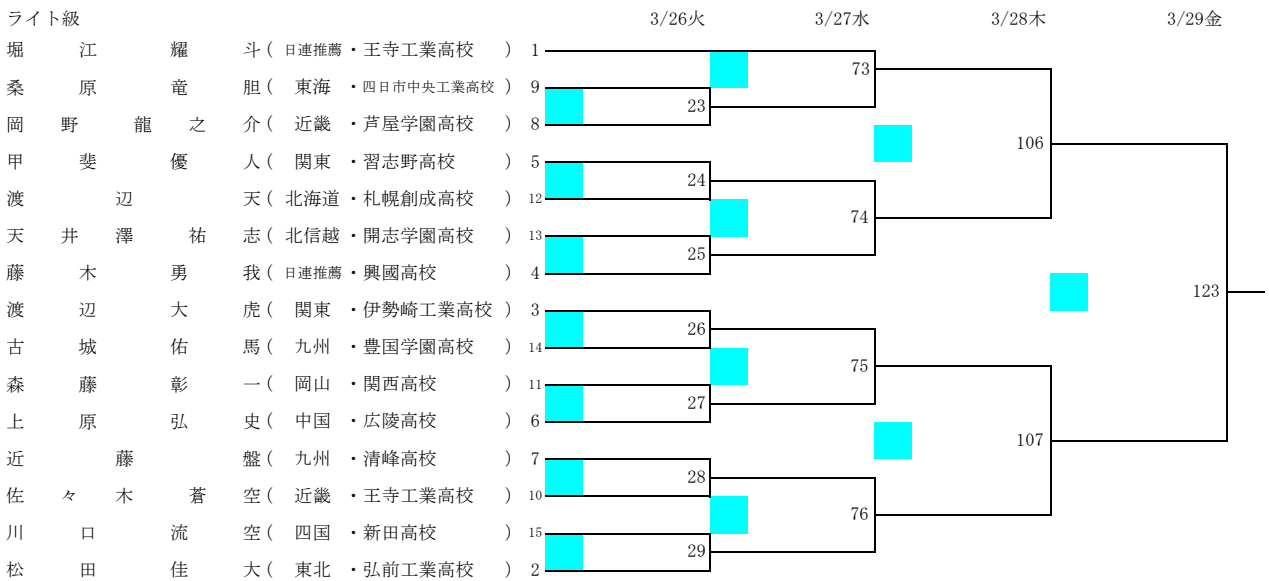

会場 玉野市総合体育館

期日 令和6年3月25日(月)～3月29日(金)

女子 ライト級

ピン級

ライトフライ級

令和5年度 第35回全国高等学校ボクシング選抜大会兼 JOCジュニアオリンピックカップボクシング競技大会

会場 玉野市総合体育館

期日 令和6年3月25日(月)～3月29日(金)